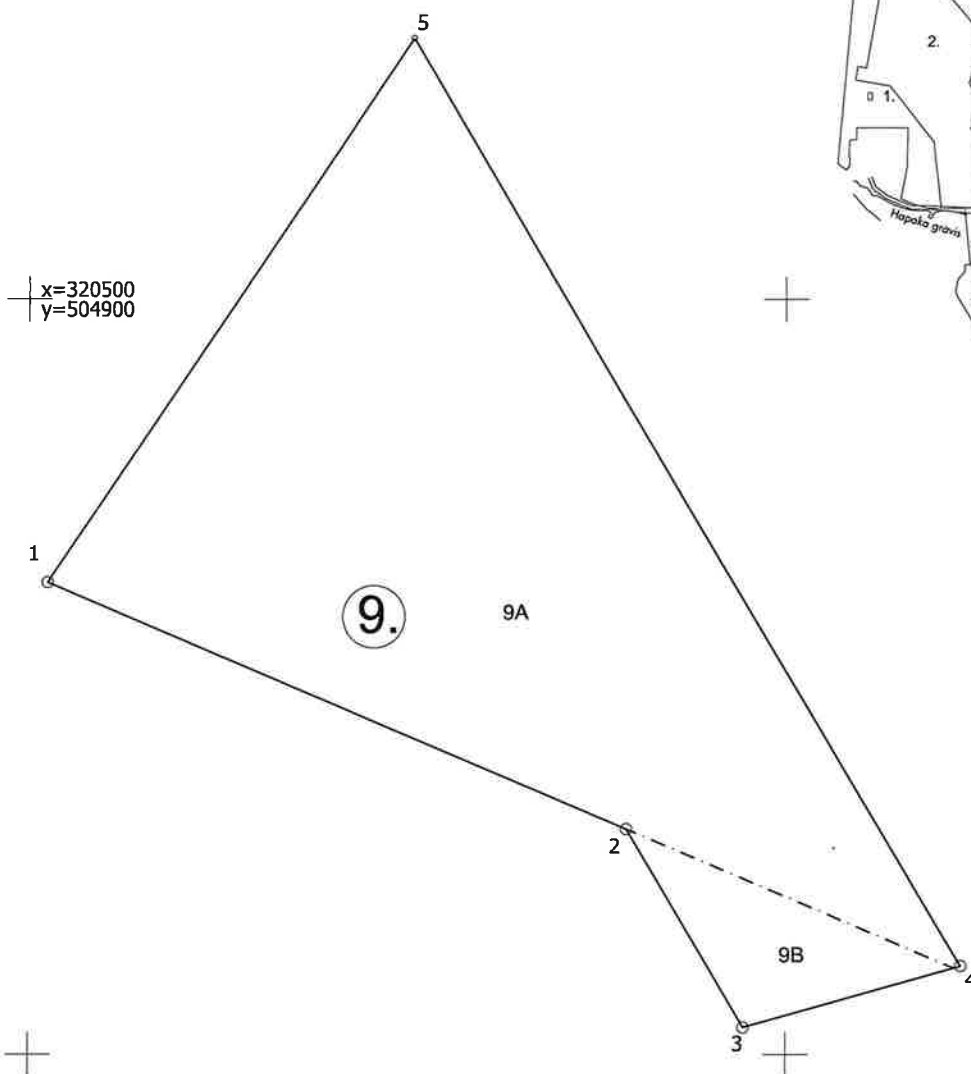

NOMAS ZEMES
ROBEŽPUNKTU KOORDINĀTAS
Koordinātu sistēma LKS92 TM
Mēroga koeficients: 0.9996004

Nomas platību sadalījums Rīgas brīvdabas teritorijā
zemes gabalu Rīgā, Krievu salā, ar kadastra apzīmējumiem
01000970518, 01000972173 daļām

Nr	X	Y
5	320534.41	504950.75
4	320411.65	505023.05
3	320403.57	504994.41
2	320429.84	504979.00
1	320462.59	504902.44

NOMAS ZEMES VIENĪBAS
IZVIETOJUMA SHĒMA

- ⑨. NOMAS ZEMES VIENĪBA - 0.6030 ha (6030 m²), kur:
 9A - 0.5605 ha (5605 m²) - nekustamā īpašuma ar kad. Nr. 01000492026,
 zemes vienības ar kad.apz.01000970518 daļa
 9B - 0.0425 ha (425 m²) - nekustamā īpašuma ar kad. Nr. 01000972173,
 zemes vienības ar kad.apz.01000972173 daļa